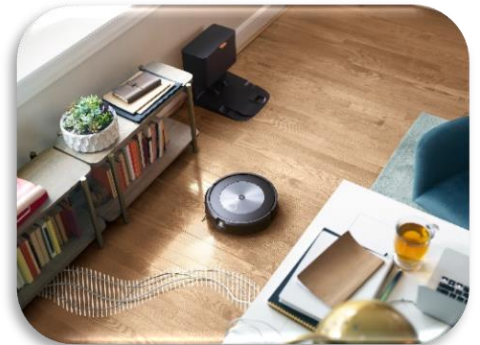

Il identifie les obstacles et évite les dangers

- Le Roomba j7+ ne se contente pas d'apprendre la configuration de votre maison, il réagit en temps réel grâce à la navigation PrecisionVision, qui permet au robot d'identifier et d'éviter les obstacles courants, tels que les cordons et les déjections animales.
- Via l'engagement " Pet Owner Official Promise " (POOP), iRobot remplacera tout Roomba j7+ qui n'éviterait pas les déjections animales. *
- La navigation PrecisionVision deviendra également plus intelligente au fil du temps, permettant au Roomba j7+ d'identifier encore plus d'obstacles et d'offrir de nouvelles expériences de nettoyage.
- Combiné à la cartographie intelligente Imprint®, le Roomba j7+ peut apprendre le plan d'une maison, ce qui permet aux utilisateurs de choisir les pièces à nettoyer en utilisant l'application iRobot Home App ou un assistant vocal.

* Offre valable pendant un an à compter de l'achat et couvrant uniquement le produit de remplacement. Disponible dans certaines régions, des conditions supplémentaires s'appliquent.