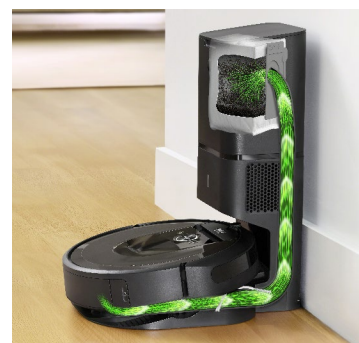

iRobot®

Roomba®

Aspirateur Robot

L'aspirateur robot Roomba i7+ d'iRobot muni de la Clean Base™ Automatic Dirt Disposal marque le début d'une nouvelle ère en matière de confort et d'utilisation. Il vide son réservoir automatiquement, permettant aux utilisateurs de ne plus penser à leur aspirateur des semaines durant. En utilisant le Smart Mapping™ Imprint, l'aspirateur robot Roomba® i7+ est capable de réaliser plusieurs cartes d'étages, de nommer les pièces pour que l'utilisateur puisse personnaliser la tâche de nettoyage, et donner l'instruction au robot de nettoyer des pièces spécifiques grâce à la commande vocale* ou via l'application iRobot HOME.

Vidage automatique, désormais à votre disposition

- L'aspirateur robot Roomba® i7+ s'occupe du nettoyage, du début à la fin – il vide automatiquement son bac de récupération de débris, pour que les utilisateurs n'aient pas à penser à leur aspirateur pendant plusieurs semaines.
- Le sac intégré dans la base peut contenir jusqu'à 30 réservoirs pleins pour une manipulation facilitée, sans déperdition de poussière.
- L'aspirateur robot Roomba® i7+ se vide automatiquement et se recharge si nécessaire avant de continuer sa mission – et finaliser le nettoyage de l'étage.
- Le système de nettoyage en trois étapes utilise des doubles brosses en caoutchouc multi-surface et une aspiration 10 fois** plus puissante pour aspirer la poussière incrustée, les débris et les poils d'animaux dans tous les recoins.