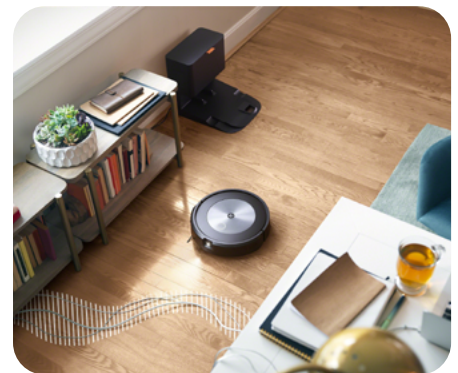

Identifica los obstáculos y evita riesgos

- Roomba j7+ no sólo se aprende la casa, sino que reacciona a lo que hay en ella en tiempo real con la Navegación PrecisionVision, dando a los usuarios la capacidad de identificar y evitar obstáculos comunes, como cables e imprevistos de mascotas.
- El robot incluye una garantía extra mediante la que iRobot sustituirá cualquier Roomba j7+ que no evite los imprevistos¹ sólidos de las mascotas.
- La Navegación PrecisionVision se volverá más inteligente con el tiempo, permitiendo a Roomba j7+ identificar un número mayor de obstáculos y ofreciendo nuevas experiencias de limpieza.
- Gracias al mapeo inteligente Imprint® Smart Mapping, Roomba j7+ aprende el plano de una casa y da a los usuarios el control para elegir qué habitaciones limpiar y cuándo hacerlo, a través de la app iRobot Home o un dispositivo de asistencia por voz.