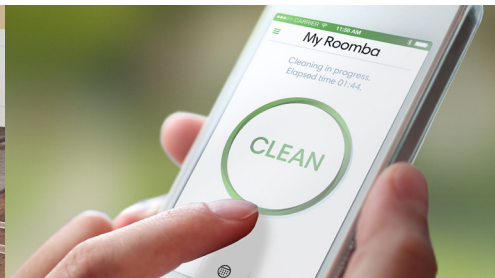

## Roomba®

Robot aspirador

iRobot Roomba® 980 es el robot aspirador más potente de iRobot. Gracias a la navegación visual inteligente, la conectividad Wi-Fi® y el control a través de la app iRobot Home, Roomba 980 limpia toda la casa sin esfuerzo.

### INTELIGENTE

Roomba 980 es el primer robot aspirador Roomba que combina la navegación reactiva con la localización visual para limpiar toda la superficie. Vuelve a su base de carga para recargarse y reanuda la limpieza tantas veces como sea necesario hasta completar el trabajo.

- Limpia de forma independiente una planta entera de la casa, recorriendo todo el espacio.
- Por primera vez, Roomba emplea la exclusiva tecnología de iRobot vSLAM® con localización visual y mapeo para descubrir y trazar mapas del entorno.
- Gracias al sistema de navegación iAdapt 2.0 con localización visual, Roomba limpia de forma eficiente en áreas abiertas, con un patrón rectilíneo, mientras que el conjunto de sensores hace que se adapte a los obstáculos y trabaje incluso debajo de muebles y alrededor del desorden.

### SENCILLO

La nueva app de iRobot HOME permite controlar Roomba 980 en cualquier momento y desde cualquier lugar.

- iRobot Home app está disponible tanto para Android como para iOS.
- Programa los horarios de limpieza hasta 7 veces a la semana.
- Realiza una limpieza personalizada, escogiendo entre una o dos pasadas, limpieza de bordes o limpieza de alfombras para un trabajo más profundo.
- La aplicación permite además supervisar el trabajo, ver mapas de cobertura, ver dónde ha limpiado y ha encontrado más suciedad, así como recibir notificaciones, trucos de mantenimiento, adquirir recambios o contactar con atención al cliente, entre otros.