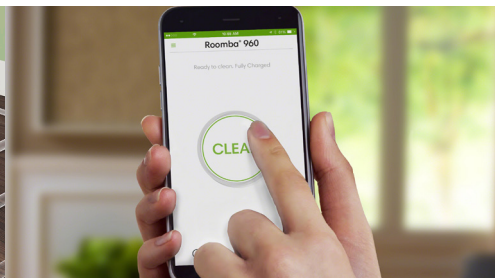

iRobot®

Roomba®

Robot aspirador

El robot aspirador iRobot Roomba® 960 permite tener los suelos limpios en toda la casa gracias a su navegación visual inteligente, con conectividad Wi-Fi® y control a través de la app iRobot HOME, y a su potencia de succión 5 veces superior¹.

INTELIGENTE

Roomba 960 utiliza un sistema de navegación reactiva con localización visual que le permite navegar de forma fácil y eficiente por toda una planta de la casa, recargándose cuando lo necesita hasta finalizar la limpieza².

SENCILLO

La aplicación iRobot HOME permite limpiar y programar la limpieza de tu casa en cualquier momento y desde cualquier lugar. O simplemente pulsa CLEAN en el robot.

- iRobot Home app está disponible tanto para Android como para iOS.
- Programa los horarios de limpieza hasta 7 veces a la semana.
- Realiza una limpieza personalizada, escogiendo entre una o dos pasadas, o limpieza de bordes para un trabajo más profundo.
- La aplicación permite además supervisar el trabajo, ver mapas de cobertura, ver dónde ha limpiado y ha encontrado más suciedad, así como recibir notificaciones, trucos de mantenimiento, adquirir recambios o contactar con atención al cliente, entre otros.