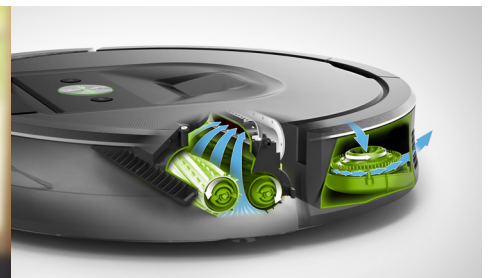

iRobot®

Roomba®

Robot aspirador

El robot aspirador iRobot Roomba® 960 permite tener los suelos limpios en toda la casa gracias a su navegación visual inteligente, con conectividad Wi-Fi® y control a través de la app iRobot HOME, y a su potencia de succión 5 veces superior¹.

INTELIGENTE

Roomba 960 utiliza un sistema de navegación reactiva con localización visual que le permite navegar de forma fácil y eficiente por toda una planta de la casa, recargándose cuando lo necesita hasta finalizar la limpieza².

- Limpia de forma independiente una planta entera de tu casa.
- Con localización visual y sensores de seguimiento, Roomba registra el progreso de la limpieza para asegurarse de que no pasa por alto ningún punto.
- Gracias al sistema de navegación iAdapt 2.0 con localización visual, Roomba limpia de forma eficiente en áreas abiertas, con un patrón rectilíneo, mientras que el conjunto de sensores hace que se adapte a los obstáculos y trabaje incluso debajo de muebles y alrededor del desorden.
- La batería de litio permite a Roomba 960 limpiar durante 75 minutos y, después, se recarga y reanuda la limpieza automáticamente hasta completar el trabajo.

- Roomba 960 dispone de un sistema de limpieza en tres fases que levanta, extrae y succiona la suciedad.
- Los dos cepillos multisuperficie de goma evitan atascos y enredos de pelo y otros restos, haciendo más fácil acabar con la acumulación diaria de suciedad.
- La tecnología Dirt Detect™ permite que Roomba 960 "vea" la suciedad y se centre en las zonas que más lo necesitan.
- Con apenas 9.2 cm de alto, el robot Roomba está diseñado para caber debajo de la mayoría de los muebles para que la suciedad no tenga donde esconderse.
- Se ajusta automáticamente para limpiar alfombras y suelos.
- Barre los bordes y esquinas de las paredes.