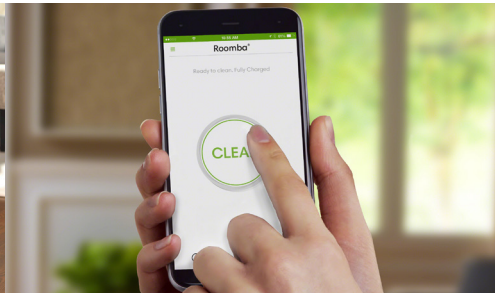

iRobot®

Roomba®

Robot aspirador

El robot aspirador iRobot® Roomba® serie 600 permite disfrutar de unos suelos impecables con solo pulsar un botón en el robot o en la app iRobot HOME¹. Gracias a su sistema de limpieza en 3 fases y a sus cepillos multisuperficie, recoge desde el polvo más fino hasta restos de mayor tamaño.

INTELIGENTE

El sistema de navegación iAdapt® y un conjunto completo de sensores permiten a Roomba® limpiar sin dificultad alrededor de obstáculos, debajo de los muebles y a lo largo de los bordes de la pared, mientras evita escaleras y desniveles.

- El sistema de navegación iAdapt y un conjunto completo de sensores permiten que el robot se desplace adaptándose de forma inteligente a tu hogar. Toma hasta 60 decisiones por segundo para limpiar eficientemente en entornos reales sin tener que escoger ningún modo de limpieza.
- Con solo 9,2 cm de alto, Roomba ha sido diseñado específicamente para limpiar debajo de la mayoría de los muebles, por lo que la suciedad no tiene donde esconderse.
- Roomba detecta las zonas donde la suciedad tiende a acumularse y se emplea a fondo en esas áreas hasta que las limpia por completo.
- Los sensores de desnivel permiten que Roomba evite escaleras y caídas peligrosas.