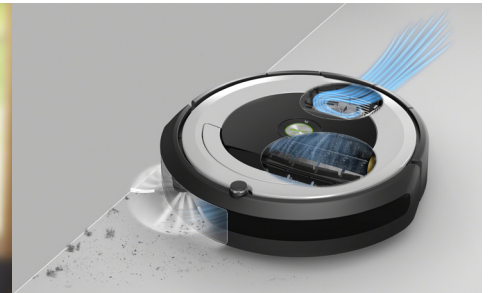

iRobot®

Roomba®

Robot aspirador

El robot aspirador iRobot® Roomba® serie 600 permite disfrutar de unos suelos impecables con solo pulsar un botón en el robot o en la app iRobot HOME¹. Gracias a su sistema de limpieza en 3 fases y a sus cepillos multisuperficie, recoge desde el polvo más fino hasta restos de mayor tamaño.

INTELIGENTE

El sistema de navegación iAdapt® y un conjunto completo de sensores permiten a Roomba® limpiar sin dificultad alrededor de obstáculos, debajo de los muebles y a lo largo de los bordes de la pared, mientras evita escaleras y desniveles.

- El sistema de navegación iAdapt y un conjunto completo de sensores permiten que el robot se desplace adaptándose de forma inteligente a tu hogar. Toma hasta 60 decisiones por segundo para limpiar eficientemente en entornos reales sin tener que escoger ningún modo de limpieza.
- Con solo 9,2 cm de alto, Roomba ha sido diseñado específicamente para limpiar debajo de la mayoría de los muebles, por lo que la suciedad no tiene donde esconderse.
- Roomba detecta las zonas donde la suciedad tiende a acumularse y se emplea a fondo en esas áreas hasta que las limpia por completo.
- Los sensores de desnivel permiten que Roomba evite escaleras y caídas peligrosas.

LIMPIO

El sistema patentado de limpieza en 3 fases levanta, extrae y succiona la suciedad para eliminar polvo, pelo y suciedad de los suelos.

- Los cepillos despegan los residuos incrustados y los levantan de la superficie permitiendo que la potencia de succión los traslade hasta el interior del depósito.
- El cepillo lateral giratorio barre a lo largo de los bordes de la pared, empujando los residuos que se encuentra hasta el canal de succión, gracias al sistema de limpieza en tres fases que hace de Roomba un experto en la limpieza de bordes y zócalos.
- El filtro AeroVac™ captura desde el polvo más fino hasta suciedad de gran tamaño.