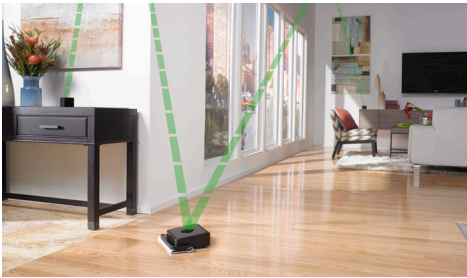

iRobot

Braava

Robot friegasuelos 

El robot friegasuelos Braava serie 300 está especialmente diseñado para limpiar varias habitaciones y grandes espacios*: friega y pasa la mopa por ti sin dificultad para acabar con la suciedad y la mugre diarias.

INTELIGENTE

Braava serie 300 se desplaza limpiando entre varias habitaciones y grandes espacios*.

- iAdapt® 2.0 con cubos de navegación ayuda a Braava® a registrar su posición para que sepa dónde ha estado y qué le queda por limpiar.
- Braava® limpia en seco como una mopa hasta 92 m² o friega hasta 32 m² en una única pasada*.
- Amplía la cobertura de limpieza a varias habitaciones y grandes espacios con Cubos NorthStar® adicionales*.

SENCILLO

Braava serie 300 friega y barre sin esfuerzo.

- Convierte la limpieza de los suelos en una tarea muy sencilla. Solo hace falta adjuntar un paño y pulsar el botón FREGAR o PASAR LA MOPA.
- Compatible con nuestros paños de microfibra reutilizables y con otros desechables, como los usados con mopas tradicionales.
- Limpia en seco durante 210 minutos o friega durante 150 con una única carga de la batería recargable de 2000 mAh NiMH.

LIMPIO

Braava serie 300 acaba con la suciedad y mugre que se acumulan cada día.

- Los paños reutilizables Pro-Clean limpian la suciedad usando agua o una solución de limpieza aprobada suave.
- El patrón de fregado, con una triple pasada de limpieza, y los paños húmedos acaban con los restos y la mugre diarios.
- El patrón de mopa hace que Braava® limpie en líneas rectas, como una mopa, hacia delante y hacia atrás, atrapando eficazmente el polvo, la suciedad y los pelos.