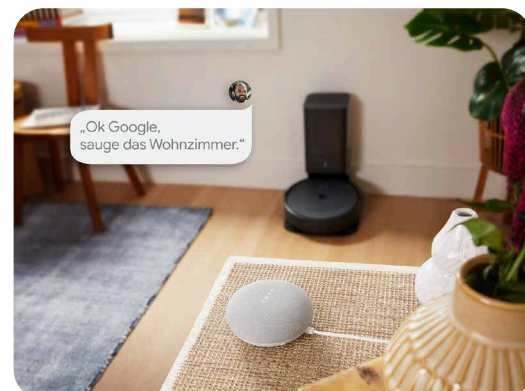

Reinigung mit Köpfchen

- Der Roomba® i5+ verfügt über die neueste Home Intelligence-Software von iRobot. Diese hochmoderne Robotersoftware, KI und App-Steuerung kombiniert Erkenntnisse der Verbraucher, um ein unübertroffenes Maß an Personalisierung und Kontrolle zu bieten.
- Der Roomba® i5+ lernt, wann Benutzer normalerweise putzen und kann auf der Grundlage wiederkehrender Reinigungsmuster personalisierte Zeitpläne vorschlagen. Außerdem wird er mit der Zeit immer intelligenter: Durch automatische Software-Updates werden neue Funktionen freigeschaltet, sodass stets für optimale Leistung gesorgt ist.
- Mit der Zeit lernt der Roomba® i5+ die Zeitplanpräferenzen kennen und kann Vorschläge machen – sogar für zusätzliche Reinigungen während der Pollen- oder (wenn Sie Haustiere haben) Fellwechselsaison.
- Dank Wi-Fi-Konnektivität können Anwender den Roomba® i5+ mit der iRobot HOME App personalisieren oder per Sprachbefehl über Alexa-fähige Geräte, den Google Assistant und Siri-Integrationen steuern.