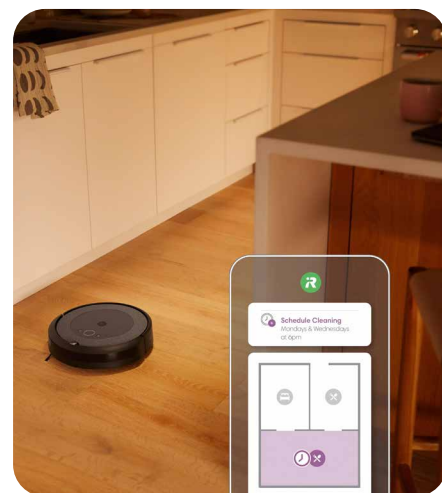

iRobot®

Roomba® Robot Vacuum

Roomba i5+ Fast Facts

Der iRobot Roomba® i5+ Saugroboter mit der Clean Base®-Automatischen Absaugstation ist vollgepackt mit fortschrittlichen Funktionen und einem eleganten Design. Der Roomba® i5+ bietet Imprint® Intelligente Kartierung für eine intelligente Raumerkennung, Selbstentleerungsfunktion mit der Clean Base®-Automatischen Absaugstation und eine erweiterte Auswahl an personalisierten Reinigungsfunktionen, die von der neuesten Home Intelligence-Software von iRobot unterstützt werden.

Stress (und Schmutz) sind vergessen

- **Sagen Sie Roomba® i5/i5+, dass er die von Ihnen gewünschten Räume reinigen soll:** Dank der Imprint® Intelligente Kartierung lässt sich eine individuelle Smart Map für Roomba® i5+ erstellen, um den Saugroboter anschließend über die iRobot HOME App oder den bevorzugten Sprachassistenten zur Reinigung bestimmter Räume zu schicken. Sie können sich jetzt auch geschätzte Reinigungszeiten anzeigen lassen und Reinigungsroutrinen auf Grundlage ihrer bevorzugten Zeitpläne, Räume und Automatisierungen erstellen.
- Der Roomba® i5+ fährt zielgerichtet und logisch in geraden Bahnen, um verschiedene Räume im Haus zu reinigen – egal ob Hartböden oder Teppiche.
- Anstelle einer einzelnen Bürste verwendet der Roomba® i5+ zwei patentierte Gummibürsten, die sich flexibel an unterschiedliche Bodentypen anpassen und verhindern, dass sie sich in Tierhaaren verfangen. Die einzigartigen zwei Gummibürsten rotieren gegenläufig und arbeiten zusammen, um den Boden gründlich zu reinigen. Eine Bürste lockert und bewegt den Schmutz, während die andere sich in die entgegengesetzte Richtung dreht und den Schmutz herauszieht und einsaugt.
- Die Dirt Detect™ Technology, eine patentierte Technologie, die nur bei Roomba-Saugrobotern zu finden ist, ermöglicht es dem Roomba® i5+, besonders verschmutzte Bereiche des Bodens zu erkennen, so dass der Roboter automatisch an diesen Stellen gründlicher reinigt.