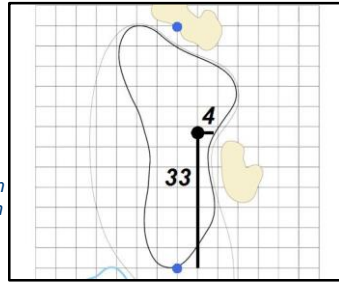

# Hole Locations - Round 4

1

Green  
Depth

39

2

Green  
Depth

49

3

Green  
Depth

43

4

Right  
Tee  
Depth

42

5

Green  
Depth

42

6

Green  
Depth

42

7

Green  
Depth

61

8

Green  
Depth

39

9

Green  
Depth

44

10

Green  
Depth

42

11