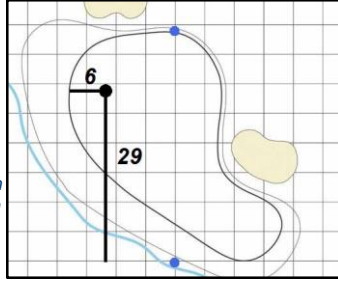

Hole Locations - Round 3

1

Green Depth

39

2

Green Depth

49

3

Green Depth

43

4

Right Tee Depth

42

5

Green Depth

42

6

Green Depth

42

7

Green Depth

61

8

Green Depth

39

9

Green Depth

44

10

Green Depth

42

11