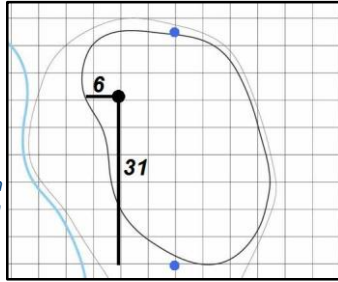

Hole Locations - Round 3

1

Green Depth

39

2

Green Depth

49

3

Green Depth

43

4

Right Tee Depth

42

5

Green Depth

42

39

9

Green Depth

44

10

Green Depth

42

11

Green Depth

47

12

Green Depth

51

13

Green Depth

43