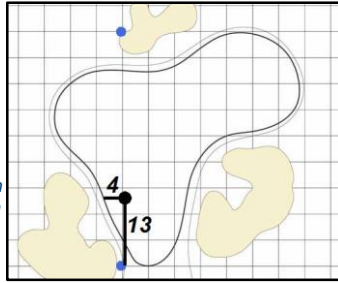

Hole Locations - Round 3

1

Green Depth

39

2

Green Depth

49

3

Green Depth

43

4

Right Tee Depth

42

5

Green Depth

42

6

Green Depth

42

7

Green Depth

61

8

Green Depth

39

9

Green Depth

44

10

Green Depth

42

11