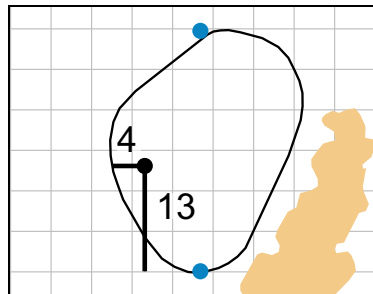

## Woodmont Country Club

**1**

Green Depth **32**

**7**

Green Depth **21**

**13**

Green Depth **23**

**2**

Green Depth **34**

**8**

Green Depth **28**

**14**

Green Depth **33**

**3**

Green Depth **30**

**9**

Green Depth **30**

**15**

Green Depth **29**

**4**

Green Depth **33**

**10**

Green Depth **26**

**16**

Green Depth **28**

**12**

Green Depth **38**

**18**

Green Depth **34**

Each side of a complete square on the green represents 5 yards. Blue dots represent green front and back.