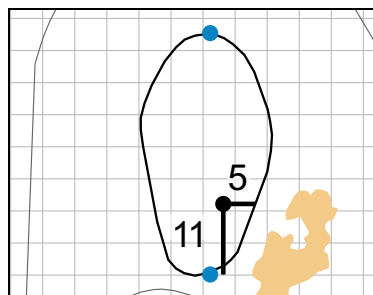

Green Depth **34**

**8**

Green Depth **28**

**14**

Green Depth **33**

**3**

Green Depth **30**

**9**

Green Depth **30**

**15**

Green Depth **29**

**4**

Green Depth **33**

**10**

Green Depth **26**

**16**

Green Depth **39**

**5**

Green Depth **29**

**11**

Green Depth **27**

**17**

Green Depth **37**

**6**

Green Depth **28**

**12**

Green Depth **38**

**18**

Green Depth **34**

Each side of a complete square on the green represents 5 yards. Blue dots represent green front and back.