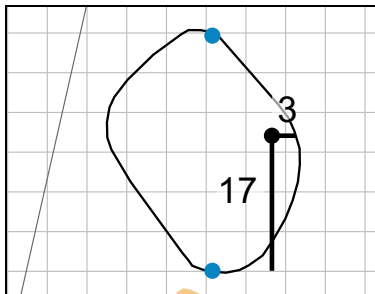

## Woodmont Country Club

**1**

Green Depth **32**

**7**

Green Depth **21**

**13**

Green Depth **23**

**2**

Green Depth **34**

**8**

Green Depth **28**

**14**

Green Depth **33**

**3**

Green Depth **30**

**9**

Green Depth **30**

**15**

Green Depth **29**

**4**

Green Depth **33**

**10**

Green Depth **26**

**16**

Green Depth **28**

**12**

Green Depth **38**

**18**

Green Depth **34**

Each side of a complete square on the green represents 5 yards. Blue dots represent green front and back.