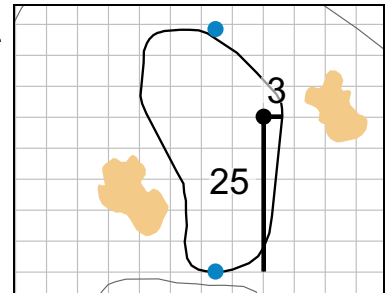

Green Depth **34**

**8**

Green Depth **28**

**14**

Green Depth **33**

**3**

Green Depth **30**

**9**

Green Depth **30**

**15**

Green Depth **29**

**4**

Green Depth **33**

**10**

Green Depth **26**

**16**

Green Depth **39**

**5**

Green Depth **29**

**11**

Green Depth **27**

**17**

Green Depth **37**

**6**

Green Depth **28**

**12**

Green Depth **38**

**18**

Green Depth **34**

Each side of a complete square on the green represents 5 yards. Blue dots represent green front and back.