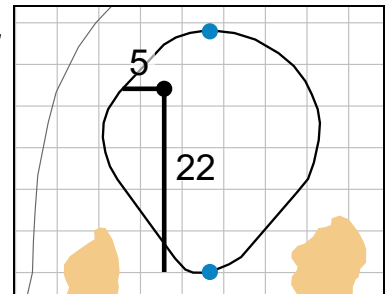

## Woodmont Country Club

**1**

Green Depth **32**

**7**

Green Depth **21**

**13**

Green Depth **23**

**2**

Green Depth **34**

**8**

Green Depth **28**

**14**

Green Depth **33**

**3**

Green Depth **30**

**9**

Green Depth **30**

**15**

Green Depth **29**

**4**

Green Depth **33**

**10**

Green Depth **26**

**16**

Green Depth **28**

**12**

Green Depth **38**

**18**

Green Depth **34**

Each side of a complete square on the green represents 5 yards. Blue dots represent green front and back.