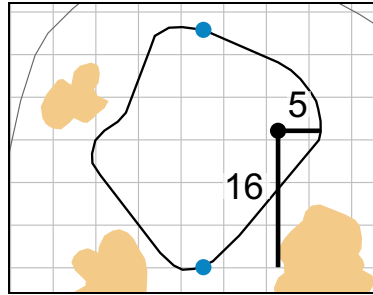

## Woodmont Country Club

**1**

Green Depth **32**

**7**

Green Depth **21**

**13**

Green Depth **23**

**2**

Green Depth **34**

**8**

Green Depth **28**

**14**

Green Depth **33**

**3**

Green Depth **30**

**9**

Green Depth **30**

**15**

Green Depth **29**

**4**

Green Depth **33**

**10**

Green Depth **26**

**16**

Green Depth **28**

**12**

Green Depth **38**

**18**

Green Depth **34**

Each side of a complete square on the green represents 5 yards. Blue dots represent green front and back.