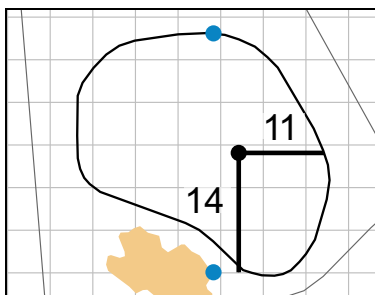

Green Depth **34**

**8**

Green Depth **28**

**14**

Green Depth **33**

**3**

Green Depth **30**

**9**

Green Depth **30**

**15**

Green Depth **29**

**4**

Green Depth **33**

**10**

Green Depth **26**

**16**

Green Depth **39**

**5**

Green Depth **29**

**11**

Green Depth **27**

**17**

Green Depth **37**

**6**

Green Depth **28**

**12**

Green Depth **38**

**18**

Green Depth **34**

Each side of a complete square on the green represents 5 yards. Blue dots represent green front and back.