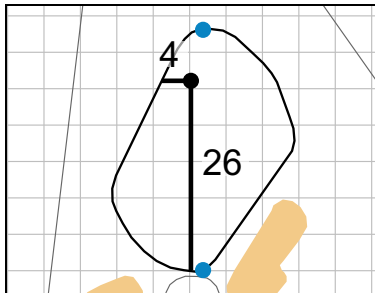

## Woodmont Country Club

**1**

Green Depth **32**

**7**

Green Depth **21**

**13**

Green Depth **23**

**2**

Green Depth **34**

**8**

Green Depth **28**

**14**

Green Depth **33**

**3**

Green Depth **30**

**9**

Green Depth **30**

**15**

Green Depth **29**

**4**

Green Depth **33**

**10**

Green Depth **26**

**16**

Green Depth **28**

**12**

Green Depth **38**

**18**

Green Depth **34**

Each side of a complete square on the green represents 5 yards. Blue dots represent green front and back.