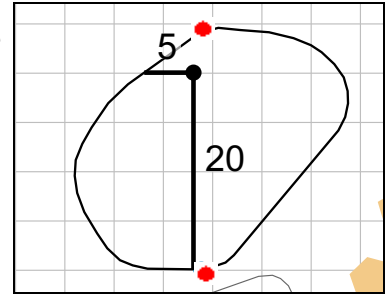

# Match Play Round of 32 & 16 - Friday, August 7, 2020

**1**

Green Depth  
**32**

**7**

Green Depth  
**21**

**13**

Green Depth  
**25**

**2**

Green Depth  
**34**

**8**

Green Depth  
**28**

**14**

Green Depth  
**33**

**3**

Green Depth  
**30**

**9**